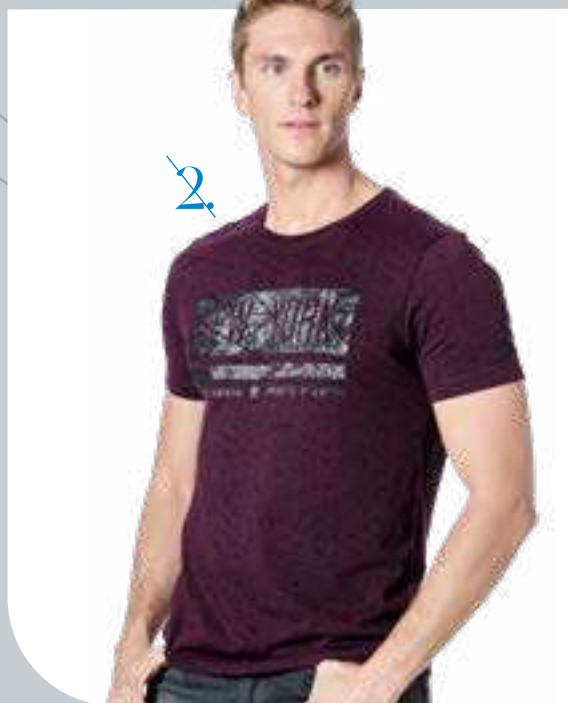

1. Playera MIH MCC3035 negro Chi, med, gde, xgd Código 109-020
2. Playera MIH MCC3025 vino Chi, med, gde, xgd Código 109-017
3. Playera SJC 216002 blanco-negro Chi, med, gde, xgd Código 105-339
4. Playera MOS GA blanco-negro Chi, med, gde, xgd Código 095-385