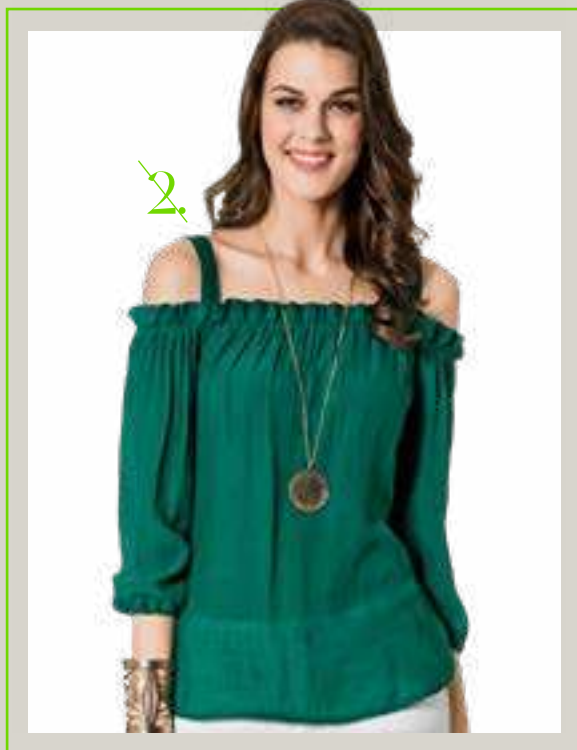

1. Blusa GMV 6792 coral-blanco Chi, med, gde, xgd Código 102-111
2. Blusa NOV 2914 verde Chi, med, gde, xgd Código 076-967
3. Blusa GMV 7583 rosa-blanco Chi, med, gde Código 108-786
4. Blusa CCO 427 rojo Chi, med, gde, xgd Código 098-912