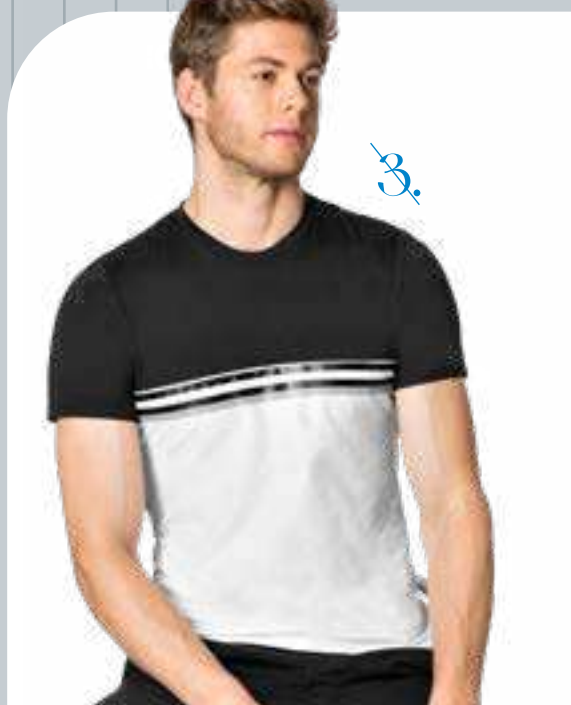

1. Playera MIH MCC3035 negro Chi, med, gde, xgd Código 109-020
2. Playera MIH MCC3025 vino Chi, med, gde, xgd Código 109-017
3. Playera SJC 216002 blanco-negro Chi, med, gde, xgd Código 105-339
4. Playera MOS GA blanco-negro Chi, med, gde, xgd Código 095-385