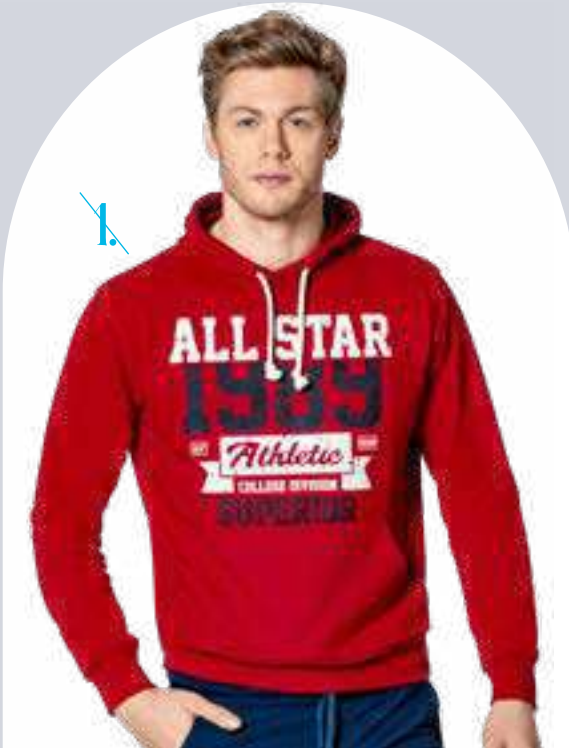

1. Sudadera FAN TFSUD3 rojo Chi, med, gde, xgd Código 105-235
2. Playera GAZ 7114 gris Chi, med, gde, xgd Código 098-933
3. Sudadera JGL 7070 marino Chi, med, gde, xgd Código 105-279
4. Sudadera FOP 6 negro-vino-blanco Chi, med, gde, xgd Código 105-222