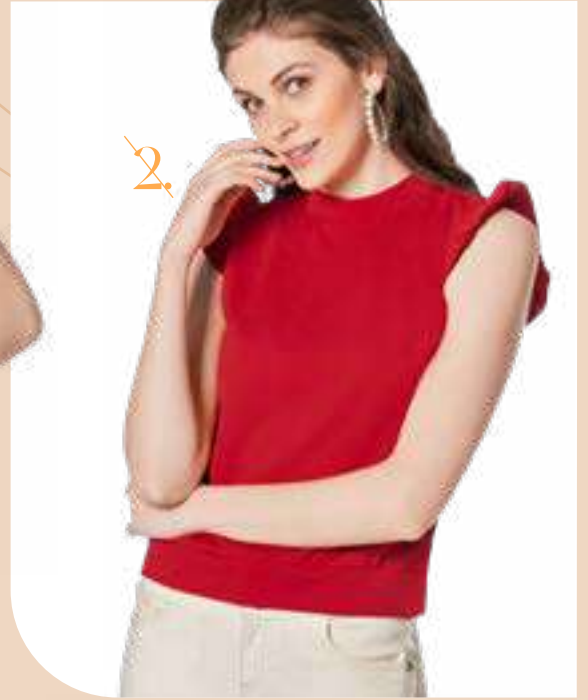

1. Blusa DJH BL-2013 blanco
Chi, med, gde **Código 101-322**

2. Blusa EMA 2802-L rey
Chi, med **Código 105-219**

3. Blusa FOP MJ22-22 negro
Chi, med, gde **Código 108-559**

PRODUCTO
MORAMORA

Blusa Moramora 19013311 café-rosa-rojo Chi, med, gde, xgd Código 113-153