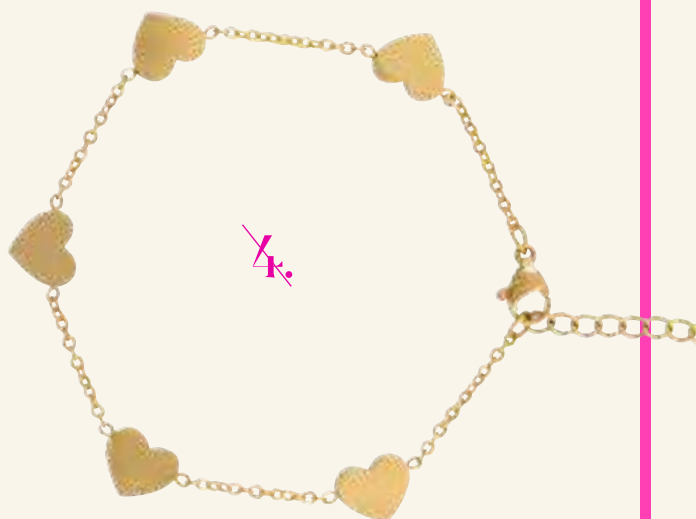

2. Dije con cadena doble YLN NK307-52 oro
Cadena-1 50 cm, dije-1 2 cm, cadena-2 48 cm, dije-2 3 cm
Acero inoxidable
Código 109-984

3. Dije con cadena YLN NK369-37G oro
Cadena 49 cm, dije 3 cm
Acero inoxidable
Código 109-990

4. Juego de collar y aretes YLN NK318-19G oro
Cadena 50 cm, dije 1 cm
Acero inoxidable
Código 102-490

5. Set YLN YE1462SET plata-oro
Acero inoxidable
Código 102-488

1. Juego de collar y aretes YLN YP2134 plata-oro
Cadena 44 cm, dije 1 cm
Acero inoxidable
Código 102-487

2. Juego de collar y aretes YLN NK301-112 oro
Acero inoxidable
Código 102-492

3. Pulsera YLN NK302-85 negro-plata
Acero inoxidable
Código 109-982

4. Pulsera YLN NK185-193 oro
Código 091-731

1. Pulsera YLN NK98-65 plata
Acero inoxidable
Código 113-622