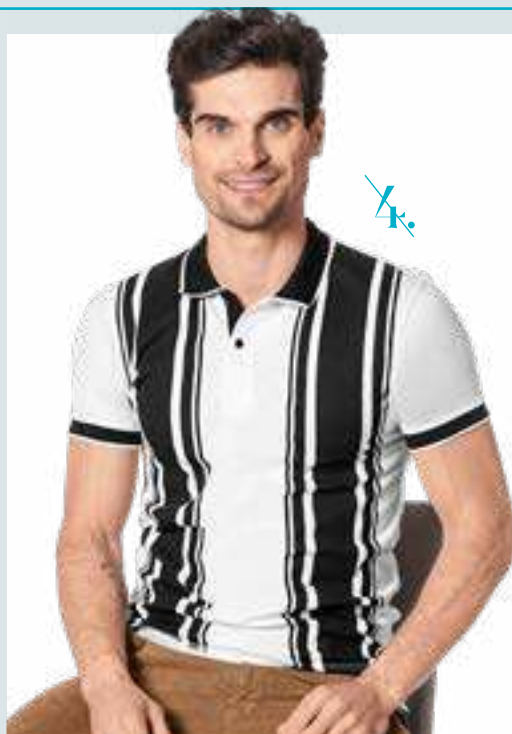

1.

SLIM
FIT

2.

3.

4.

1. Polo JGL 6223V2 verde Chi, med, gde, xgd Código 108-884
2. Polo JGL 6223V4 fucsia Chi, med, gde, xgd Código 108-885
3. Polo JGL 6174V rosa-marino Chi, med, gde, xgd Código 105-282
4. Polo MAB 006 blanco-negro Med, gde, xgd Código 108-995