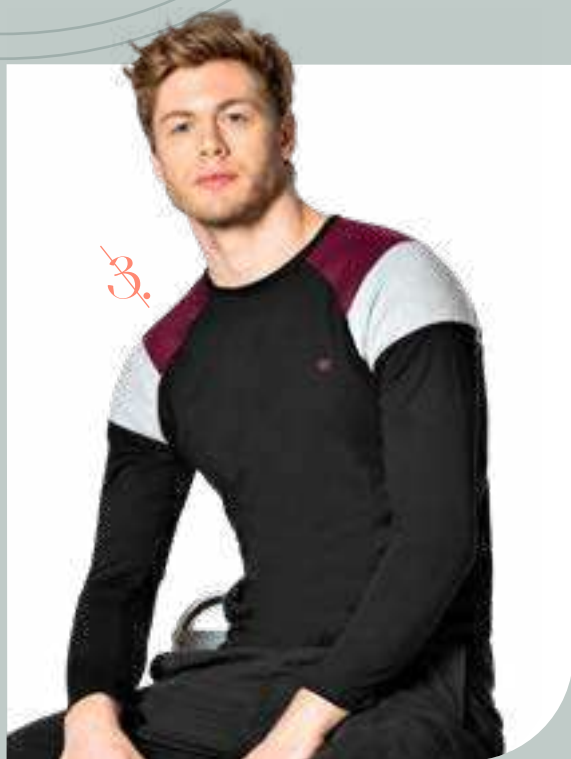

flexi[®]

MOCHILA FLA 1415000812 NEGRO CÓDIGO 909-635 ALTO 45 CM, BASE 30 CM

238

PLAYERA PZT ACPLRA281
BLANCO-NEGRO
CHI, MED, GDE, XGD
CÓDIGO 113-310

1. Playera MIL P252 rosa-blanco-negro Chi, med, gde, xgd Código 113-289
2. Playera MVM 1934 marino-amarillo-blanco Chi, med, gde, xgd Código 098-983
3. Playera MIL P2056 negro-gris-vino Chi, med, gde, xgd Código 105-298
4. Playera MIL P252 gris-negro-amarillo Chi, med, gde, xgd Código 113-288