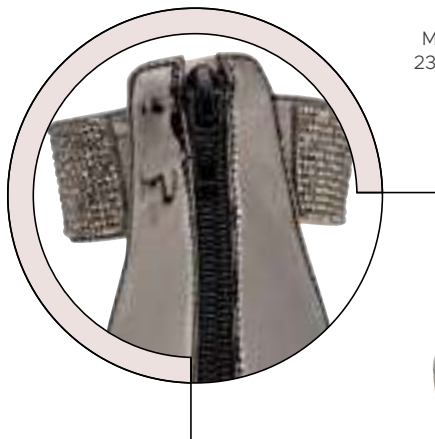

Mary Cecy 921 GR
23 al 26 sin medios
Tacón 11 cm
Código 112-511