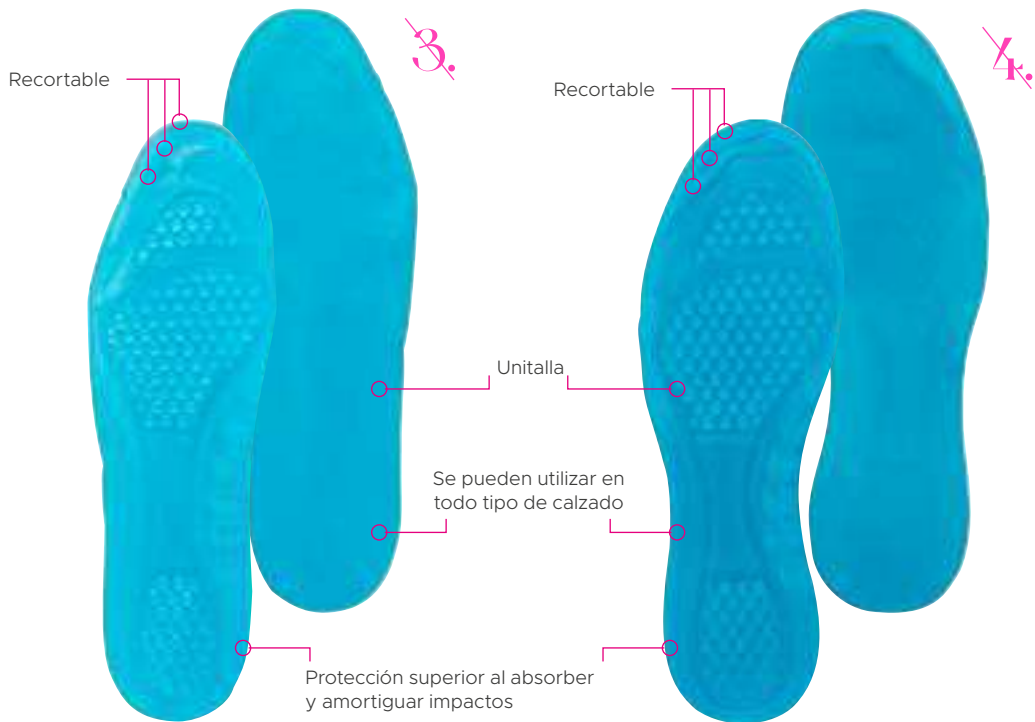

4. Troy ESPOLON NT
Código 067-376

Pantufla.

1. Troy PLANTILLA ANATÓMICA P/CAB UN 25 al 29 sin medios **Código 014-580**

2. Troy PLANTILLA ANATÓMICA P/DAM NT 22 al 26 sin medios **Código 014-581**

3. Niabbal's P DE GEL CABALLERO AZ **Código 073-575**