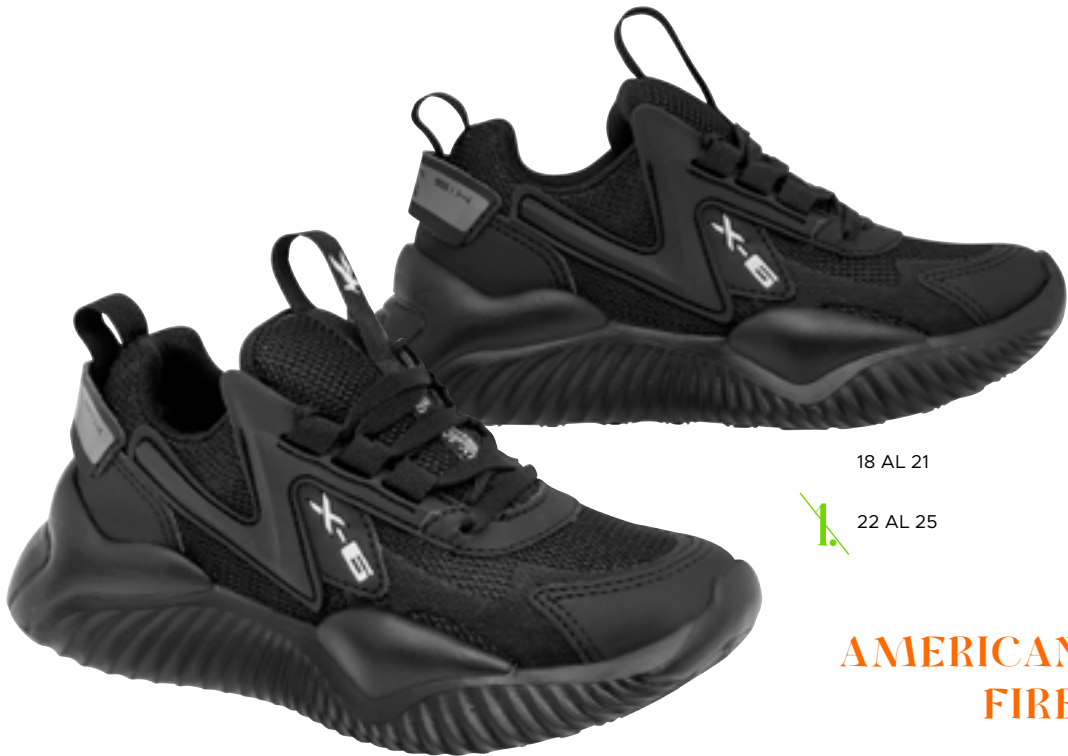

Urbano.

18 AL 21

22 AL 25

AMERICAN FIRE

1. 006 NG

18 al 21, 22 al 25 sin medios
Código 108-085

2. 006 BLMT

18 al 21, 22 al 26 sin medios
Código 108-083

18 AL 21

22 AL 26